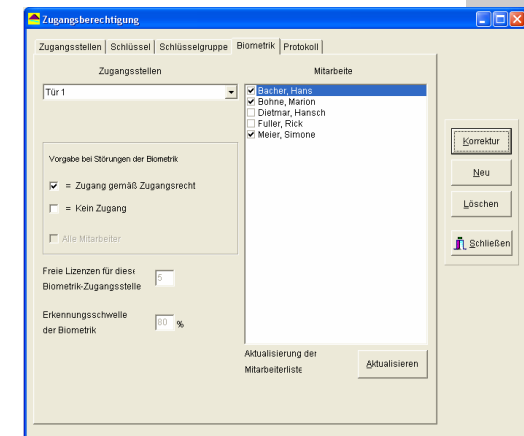

Biometrische Gesichtserkennung

einfach, schnell und kontaktlos

Integration in bestehende Zutrittskontrollen

Der richtigen Person wird die Tür geöffnet

Verifikation
- viele Personen mit Ausweis

Identifikation
- wenige Personen ohne Ausweis

Schützen Sie Ihre Unternehmen, Bereiche oder Gebäude mit einem höheren Sicherheitsstandard:

Die **Gesichtserkennung** bietet einen schnellen, hygienischen und sicheren Zutritt für Mitarbeiter oder Besucher und passt sich in bestehende Sicherheitskonzepte ein.

- Schnelle Aufnahme der Gesichtsmerkmale direkt am Zutrittsterminal
- Unabhängige Videotechnik (WEB, TV, USB, Infrarot)
- Nutzung der Biometrie für alle oder einzelne Mitarbeiter
- Abfrage bei jedem Zutrittsereignis

- Verwaltung der Mitarbeiterstammdaten
- Individuelle Raum / Zeitzonen
- Vergabe von Schlüsseln und Schlüsselgruppen
- Gestaffelte Reaktion bei Verlust der Verbindung zur Biometrie
- Einfache Administration der Biometrie-Teilnehmer und Schwellwerte